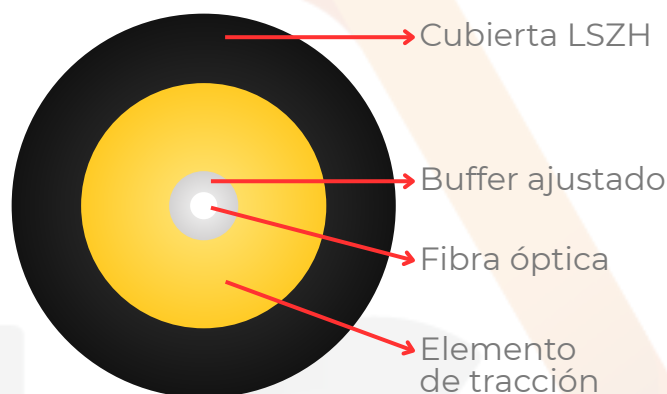

DROP ROUND CABLE PRECONECTORIZADO FAST CONNECTOR GLC

DESCRIPCIÓN

Los Cables Ópticos Drop ROUND Fast Connector de GLC son compatibles con toda las líneas de cajas FDB Easy Connect. Esta solución permite eliminar la apertura de la caja para la instalación de nuevos clientes. El cable es del tipo round dieléctrico, lo que permite asegurar la seguridad del técnico instalador, ya que no transmite electricidad, y a su vez la flexibilidad del cable permite una instalación sencilla al ingreso al hogar.

APLICACIÓN

- Redes FTTH.
- Aplicable en las redes de acceso al hogar.

VENTAJAS

- Diseñado para rápida instalación en cajas Easy Connect GLC.
- Rápida Instalación.
- Evita fallas en la conectorización.
- Garantiza una instalación adecuada y de alta fiabilidad, logrando el mejor rendimiento en la red general.

DROP ROUND CABLE PRECONECTORIZADO FAST CONNECTOR GLC

CARACTERÍSTICAS

- Apto para interior y exterior.
- Conector Fast universal.
- Conector SC/APC.
- Color Negro.
- 1 solo cable de fibra óptica.
- G657A2 , permitiendo mayor radio de curvatura.
- LSZH.

CONSTRUCCIÓN

- Cable Drop ROUND G657A2 Dieléctrico.

CATEGORÍA	ESPECIFICACIÓN
DIÁMETRO	4,8MM
TIPO DE FIBRA	9/125 (G57A2)
COLOR DE FIBRA	AZUL
COLOR TIGHT BUFFER	BLANCO
DIAMETRO TIGHT BUFFER	0.9±0.05
ELEMENTO DE TRACCIÓN	HILOS DE ARAMIDA
VAINA EXTERIOR	LSZH/UV
COLOR VAINA EXTERIOR	NEGRO
GROSOR VAINA EXTERIOR MM	≥1.0
PESO DEL CABLE	20
RADIO DE CURVATURA MÍNIMO	CON UNIDAD DE SUSPENSIÓN: 120MM
	SIN UNIDAD DE SUSPENSIÓN: 15MM
ATENUACIÓN DB/KM	≤ 0.35 AT 1310NM, ≤ 0.25 AT 1550NM
VANO	80MTS